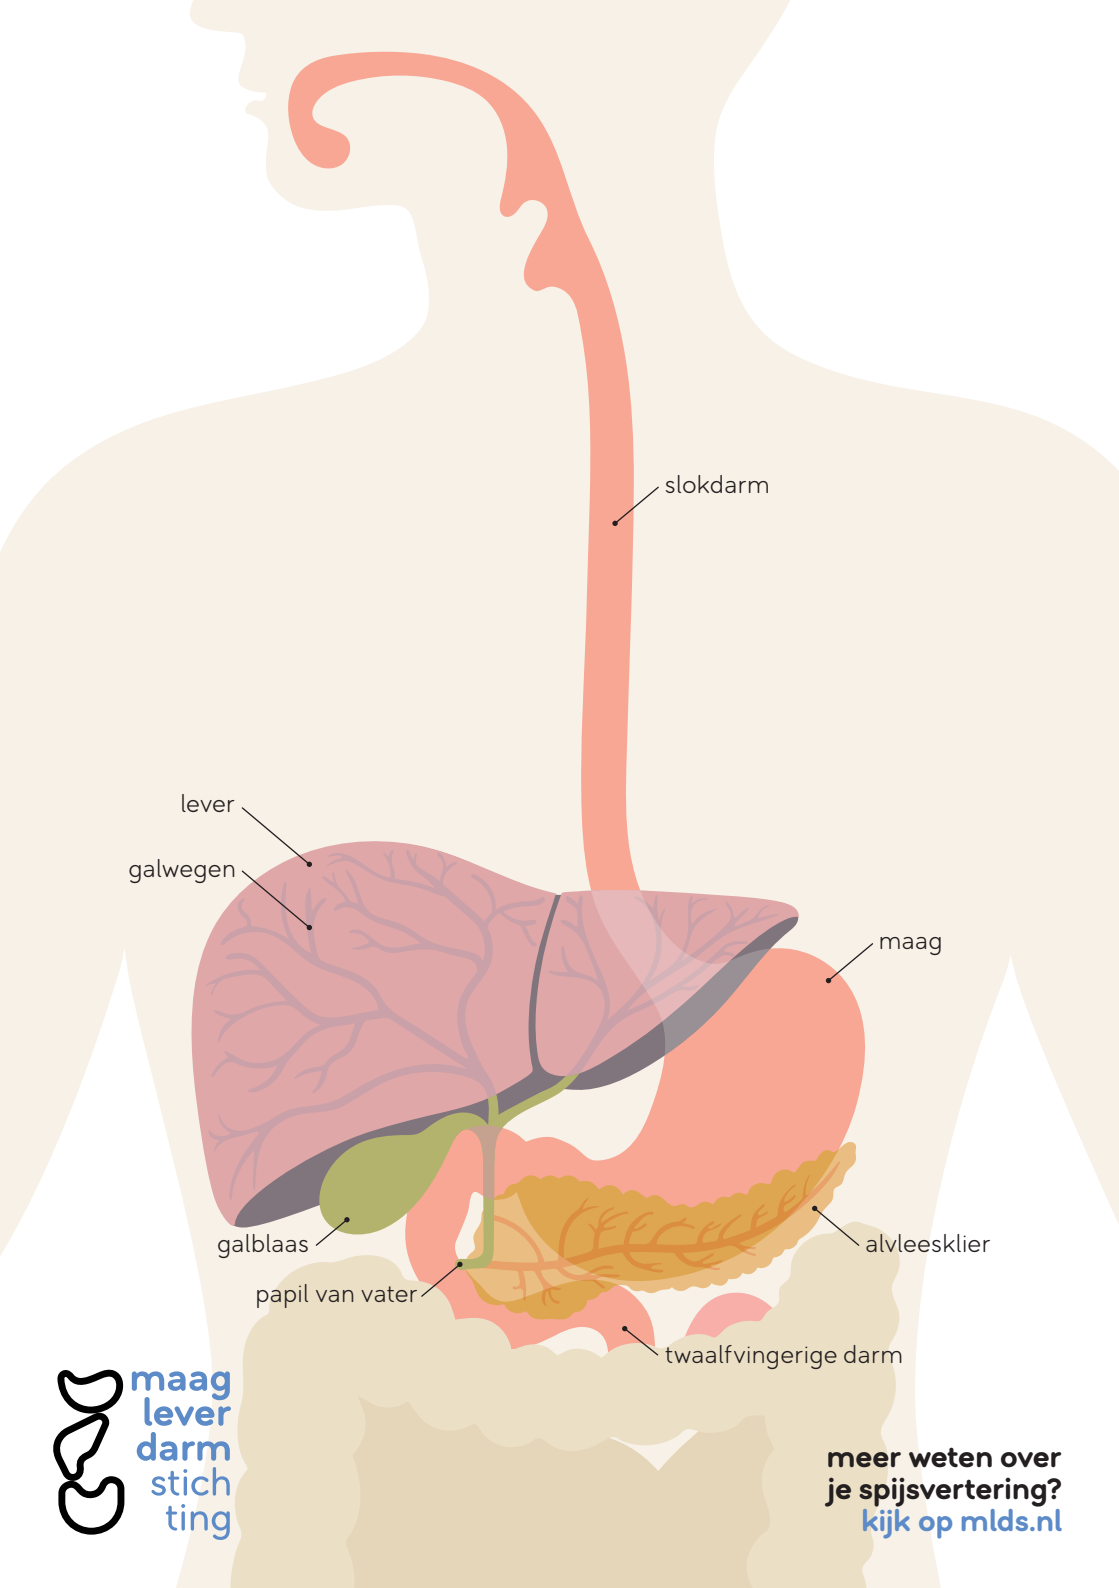

wij
zijn
er
voor
je

je kunt onze
voorlichtings-
materialen
bestellen via
onze website
mlds.nl

033 7523500
info@mlds.nl

 maag
lever
darm
stich
ting

dit tekenblok is ontwikkeld
in samenwerking met de
Nederlandse Vereniging van
Maag-Darm-Leverartsen

tekenblok spijsverteringsstelsel

mlds.nl

 maag
lever
darm
stich
ting

tekenblok spijsverterings stelsel

slokdarm

lever

galwegen

maag

galblaas

papil van vater

alvleesklier

twaalfvingerige darm

dikke darm

dunne darm

endeldarm